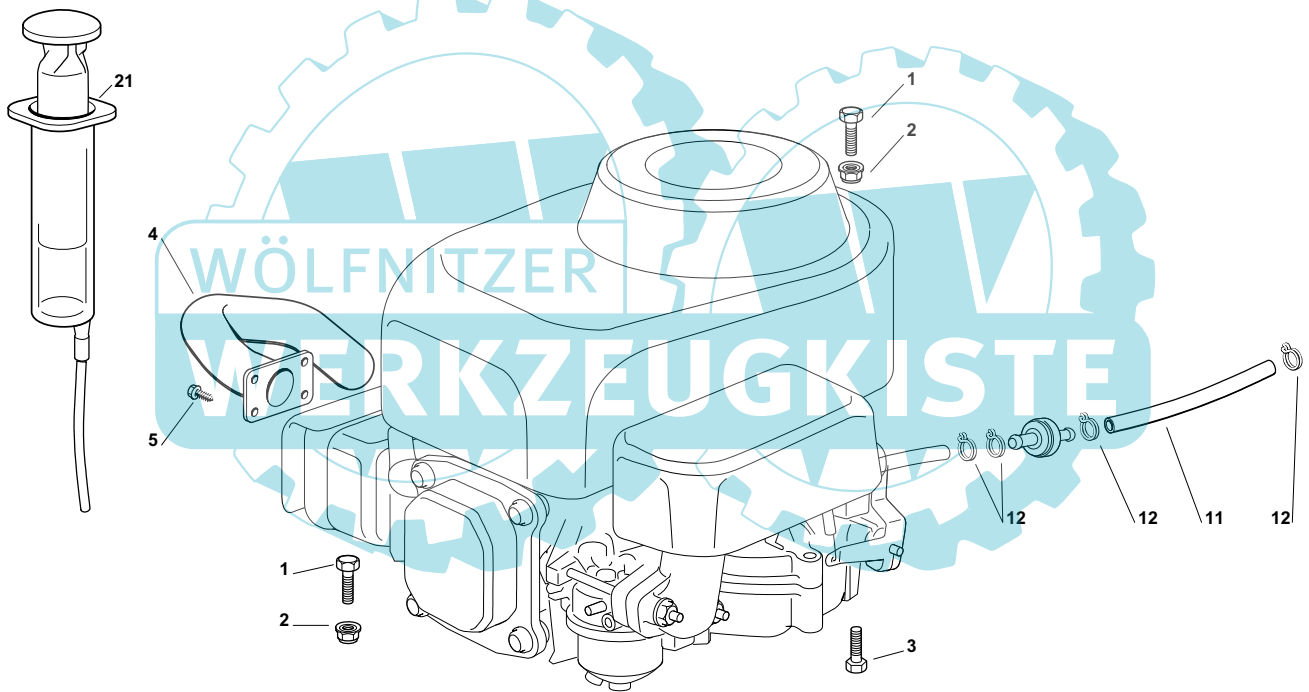

Model: Variolux 63 AME
Table:

Model: Variolux 63 AME
Table:

Pos.	Article nr	Q.ty	Description	Bezeichnung
1	12691200/0	3	Screw	Schraube
2	12154210/0	3	Nut	Mutter
3	12691100/0	1	Screw	Schraube
4	18738201/0	1	Exauste Tube	Rohr Für Apgasung
5	12735111/0	4	Screw	Schraube
11	25869035/1	1	Fair Led	Kabelbefestigung
12	18375051/1	2	Fair Led	Kabelbefestigung
21	18718000/0	1	Syringe	Spritze