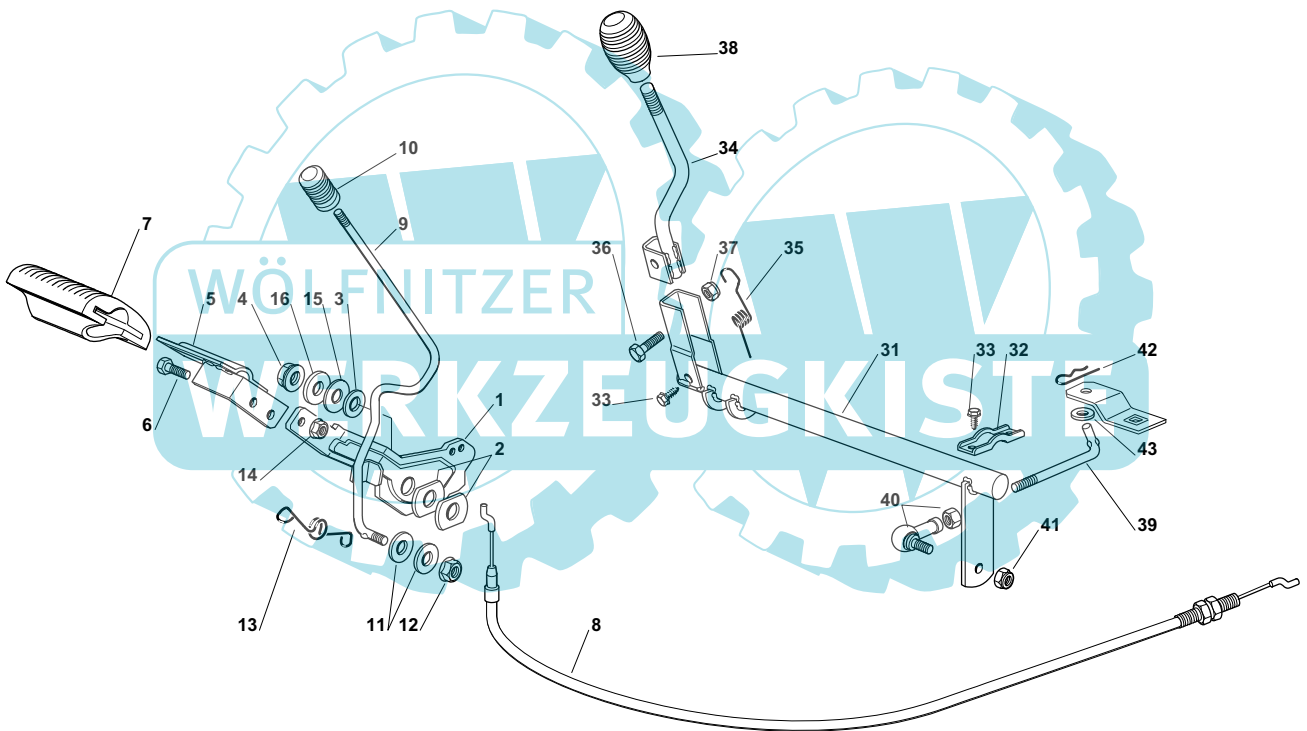

Model: Variolux 63 AME
Table:

Model: Variolux 63 AME
Table:

Pos.	Article nr	Q.ty	Description	Bezeichnung
1	27500051/0	1	Pedal	Pedal
2	27670054/0	2	Washer	Scheibe
3	12521350/0	1	Washer	Scheibe
4	12154210/0	1	Nut	Mutter
5	84503005/0	1	Pedal Upper	Pedal, Ober
6	12791200/0	2	Screw	Schraube
7	25110269/0	1	Clamp Cover	Bridedeckel
8	84207105/0	1	Cable	Kabel
9	27034064/1	1	Rod	Stange
10	27395050/1	1	Knob	Knopf
11	25670011/0	2	Washer	Scheibe
12	12154210/0	1	Nut	Mutter
13	27430564/0	1	Spring	Feder
14	12292102/0	2	Nut	Mutter
15	27670055/0	1	Washer	Scheibe
16	12523060/0	1	Washer	Scheibe
31	84001021/0	1	Axle	Achse
32	27546015/1	2	Plate	Platte
33	12729600/0	5	Screw	Schraube
34	84317071/0	1	Gearshift	Hebel
35	27430570/1	1	Spring	Feder
36	12674700/0	1	Screw	Schraube
37	12154510/0	1	Nut	Mutter
38	25394510/0	1	Knob	Griff
39	27034063/0	1	Rod	Stange
40	22746601/0	1	Joint	Gelenk
41	12155000/0	1	Nut	Mutter
42	24487997/0	1	Cotter Pin	Splint
43	25670011/0	1	Washer	Scheibe