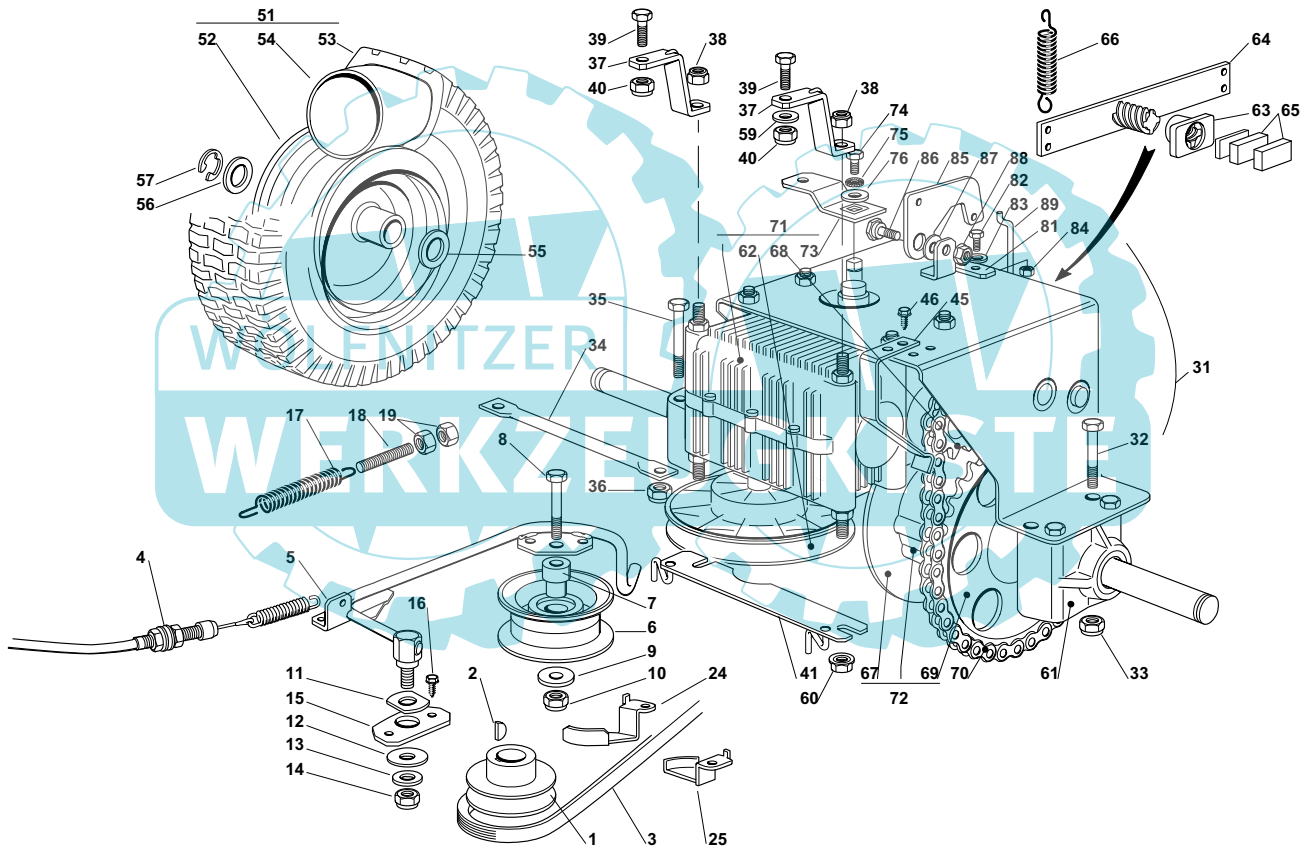

Model: Variolux 63 AME  
Table:

**Model: Variolux 63 AME**  
**Table:**

Pos.	Article nr	Q.ty	Description	Bezeichnung
1	27604006/2	1	Pulley	Riemenscheibe
2	12139100/0	1	Feather	Keil
3	35061406/0	1	Belt	Riemen
4	84207103/2	1	Cable	Kabel
5	84317077/0	1	Lever	Hebel
6	27604007/0	1	Pulley	Riemenscheibe
7	27047007/0	1	Bush	Buchse
8	12691200/0	1	Screw	Schraube
9	12523060/0	1	Washer	Scheibe
10	12155000/0	1	Nut	Mutter
11	27670054/0	1	Washer	Scheibe
12	12523070/0	1	Washer	Scheibe
13	25670011/0	1	Washer	Scheibe
14	12155000/0	1	Nut	Mutter
15	27546029/0	1	Plate	Platte
16	12735121/0	2	Screw	Schraube
17	25430219/0	1	Spring	Feder
18	25840005/0	1	Tie Rod	Spannstange
19	12293200/0	2	Nut	Mutter
24	27546041/0	1	Plate	Platte
25	27546043/0	1	Plate	Platte
31	18400970/1	1	Transmission Unit	Antriebsgruppe
32	12692050/0	3	Screw	Schraube
33	12154210/0	4	Nut	Mutter
34	27840053/0	1	Stiffening	Verstaerkung
35	25943001/0	1	Screw	Schraube
36	12155000/0	2	Nut	Mutter
37	27650119/0	2	Stiffening	Verstaerkung
38	12155000/0	2	Nut	Mutter
39	12793701/0	1	Screw	Schraube
40	12293201/0	1	Nut	Mutter
41	84250051/0	1	Belt Guide	Riemenfuhrun
45	84394830/0	1	Spring	Feder
46	12735104/0	2	Screw	Schraube
51	84680057/1	2	Rear Wheel	Hinterrad
52	84044005/0	2	Rim	Hinterrad Felger
53	27590059/0	2	Shoe	Reifen
54	27590057/0	2	Inner Tube	Reifenschlauch
55	12521410/0	2	Washer	Scheibe
56	25670005/1	2	Washer	Scheibe
57	12001010/0	2	Snap Ring	Sprengring
59	12523070/0	1	Washer	Scheibe
60	12293201/0	2	Nut	Mutter
61	19700056/0	3	Bush	Buchse
62	19700050/0	1	Pulley	Riemenscheibe
63	19700051/0	1	Nut Screw	Mutter
64	19700053/0	1	Lever With Screw	Hebel Mit Schraube
65	19700052/0	2	Pad	Bremsbeläge
66	19700048/0	1	Spring	Feder
67	19700054/0	1	Brake Disc	Bremsscheibe
68	19700049/0	1	Pinion	Ritzel
69	19700055/0	1	Sprocket	Zahnkettenrad
70	19700047/0	1	Chain	Kette
71	18400972/0	1	Gear Box (With 62, 68, 73)	Getriebe (Mit 62, 68, 73)
72	18400971/0	1	Differerential (With 67, 69)	Differerential (Mit 67, 69)
73	27315105/0	1	Gearshift	Hebel
74	12791011/0	1	Screw	Schraube
75	12540040/0	1	Washer	Scheibe
76	22680009/0	1	Washer	Scheibe
81	27753079/0	1	Angle Bracket	Winkel
82	112791200/1	2	Screw	Schraube
83	12523040/0	2	Washer	Scheibe
84	12292102/0	2	Nut	Mutter
85	27772145/0	1	Clamp	Bride
86	22524970/2	1	Pin	Bolzen
87	25670011/0	1	Washer	Scheibe
88	12154210/0	1	Nut	Mutter
89	27034076/0	1	Rod	Stange