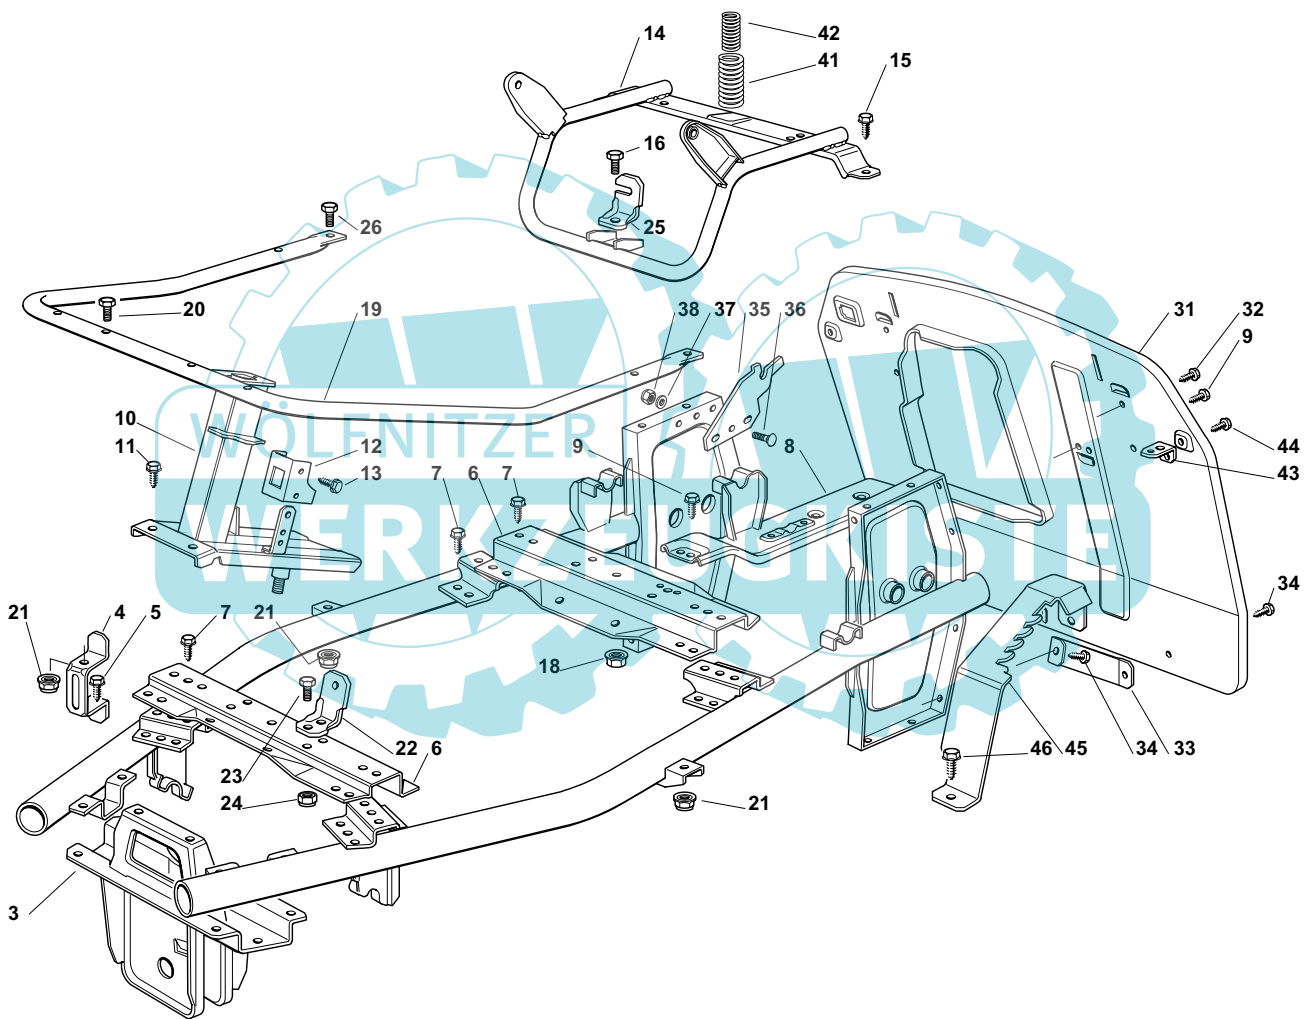

Model: Variolux 63 AME  
Table:

**Model: Variolux 63 AME**  
**Table:**

Pos.	Article nr	Q.ty	Description	Bezeichnung
3	84783015/1	1	Support	Halter
4	27772121/0	2	Clamp	Bride
5	12735121/0	6	Screw	Schraube
6	27650115/1	2	Stiffening	Verstaerkung
7	12735121/0	10	Screw	Schraube
8	84650105/0	1	Stiffening	Verstaerkung
9	12735121/0	4	Screw	Schraube
10	84783037/0	1	Support (B&S)	Halter (B&S)
11	12735121/0	6	Screw	Schraube
12	27772095/0	1	Clamp	Bride
13	12735105/0	2	Screw	Schraube
14	84801117/1	1	Support	Halter
15	12735121/0	2	Screw	Schraube
16	12793701/0	1	Screw	Schraube
18	12293201/0	1	Nut	Mutter
19	27869057/0	1	Support	Halter
20	12792099/0	2	Screw	Schraube
21	12154510/0	4	Nut	Mutter
22	27773077/0	1	Angle Bracket	Winkel
23	12791011/0	1	Screw	Schraube
24	12154510/0	1	Nut	Mutter
25	27753081/0	1	Angle Bracket	Winkel
26	12791500/0	2	Screw	Schraube
31	84545061/0	1	Rear Plate	Hintere Platte
32	12735121/0	4	Screw	Schraube
33	27650111/0	2	Stiffening	Verstaerkung
34	12735121/0	4	Screw	Schraube
35	27772131/0	2	Clamp	Bride
36	12818690/0	2	Screw	Schraube
37	12521350/0	2	Washer	Scheibe
38	12155000/0	2	Nut	Mutter
41	27430567/0	1	Spring	Feder
42	27430569/1	1	Spring	Feder
43	27753073/0	2	Angle Bracket	Winkel
44	12729600/0	2	Screw	Schraube
45	27734059/0	1	Rack	Zahnschiene
46	12735121/0	2	Screw	Schraube