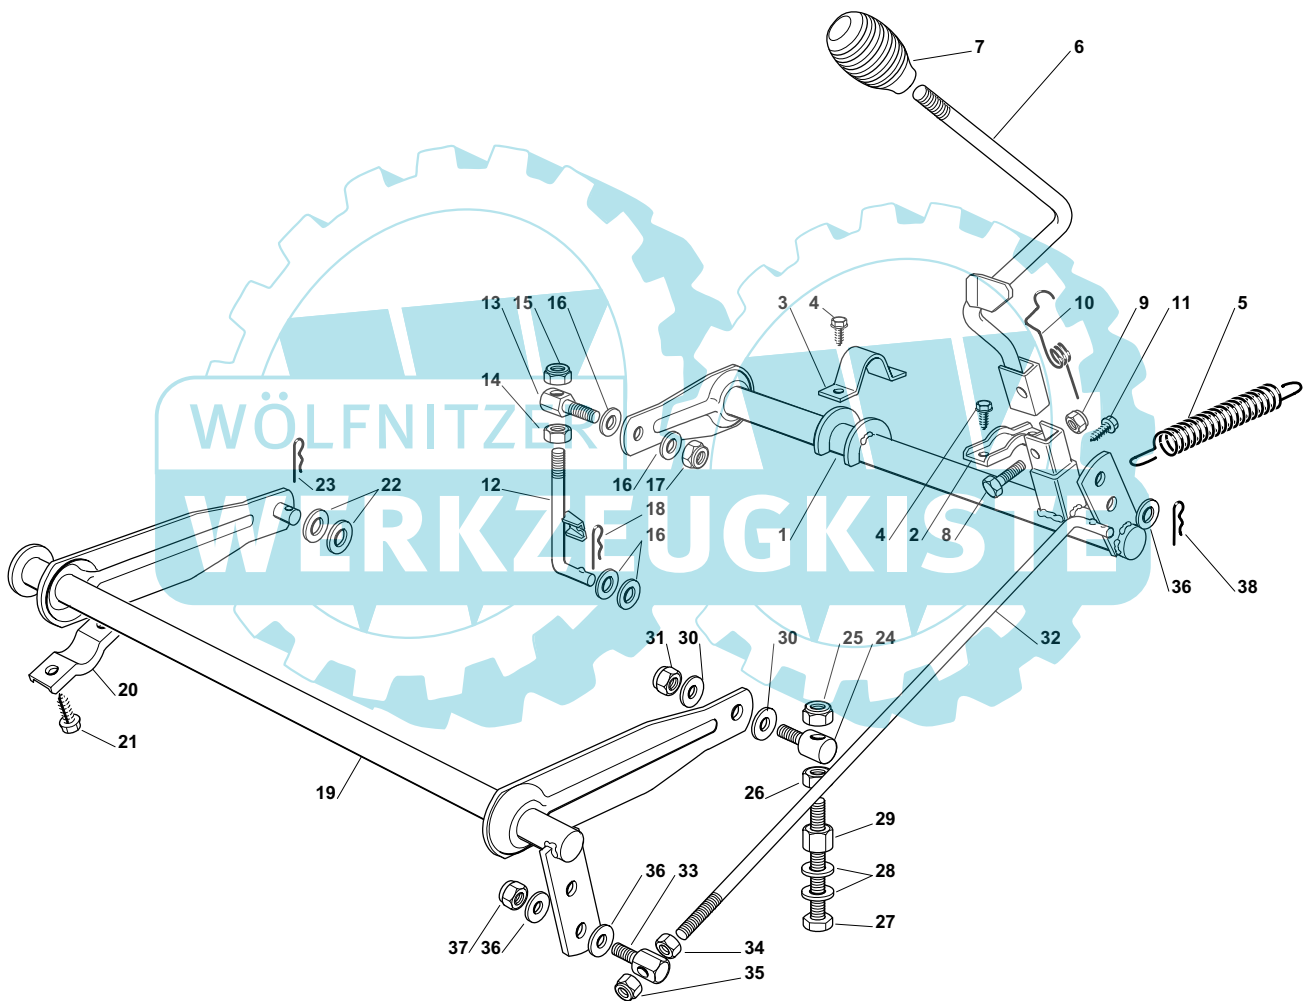

Model: Variolux 63 AME
Table:

Model: **Variolux 63 AME**
Table:

Pos.	Article nr	Q.ty	Description	Bezeichnung
1	84001017/0	1	Axle	Achse
2	27546015/1	1	Plate	Platte
3	25547037/1	1	Plate	Platte
4	12729600/0	4	Screw	Schraube
5	27430568/0	1	Spring	Feder
6	84317075/0	1	Gearshift	Hebel
7	25394510/0	1	Knob	Griff
8	12674700/0	1	Screw	Schraube
9	12154510/0	1	Nut	Mutter
10	27430574/0	1	Spring	Feder
11	12729600/0	1	Screw	Schraube
12	84002073/0	1	Rod	Stange
13	25510056/0	1	Pin	Bolzen
14	12295200/0	1	Nut	Mutter
15	12156602/0	1	Nut	Mutter
16	25670008/1	4	Washer	Scheibe
17	12156602/0	1	Nut	Mutter
18	24487997/0	1	Cotter Pin	Splint
19	84001019/0	1	Axle	Achse
20	27546015/1	2	Plate	Platte
21	12731350/0	4	Screw	Schraube
22	25670008/1	2	Washer	Scheibe
23	24487997/0	1	Cotter Pin	Splint
24	25510007/1	1	Pin	Bolzen
25	12156602/0	1	Nut	Mutter
26	12295200/0	1	Nut	Mutter
27	12794970/0	1	Screw	Schraube
28	12521360/0	2	Washer	Scheibe
29	12154250/0	1	Nut	Mutter
30	25670008/1	2	Washer	Scheibe
31	12156602/0	1	Nut	Mutter
32	27034065/0	1	Rod	Stange
33	25510040/1	1	Pin	Bolzen
34	12293200/0	1	Nut	Mutter
35	12155000/0	1	Nut	Mutter
36	25670011/0	3	Washer	Scheibe
37	12155000/0	1	Nut	Mutter
38	24487997/0	1	Cotter Pin	Splint