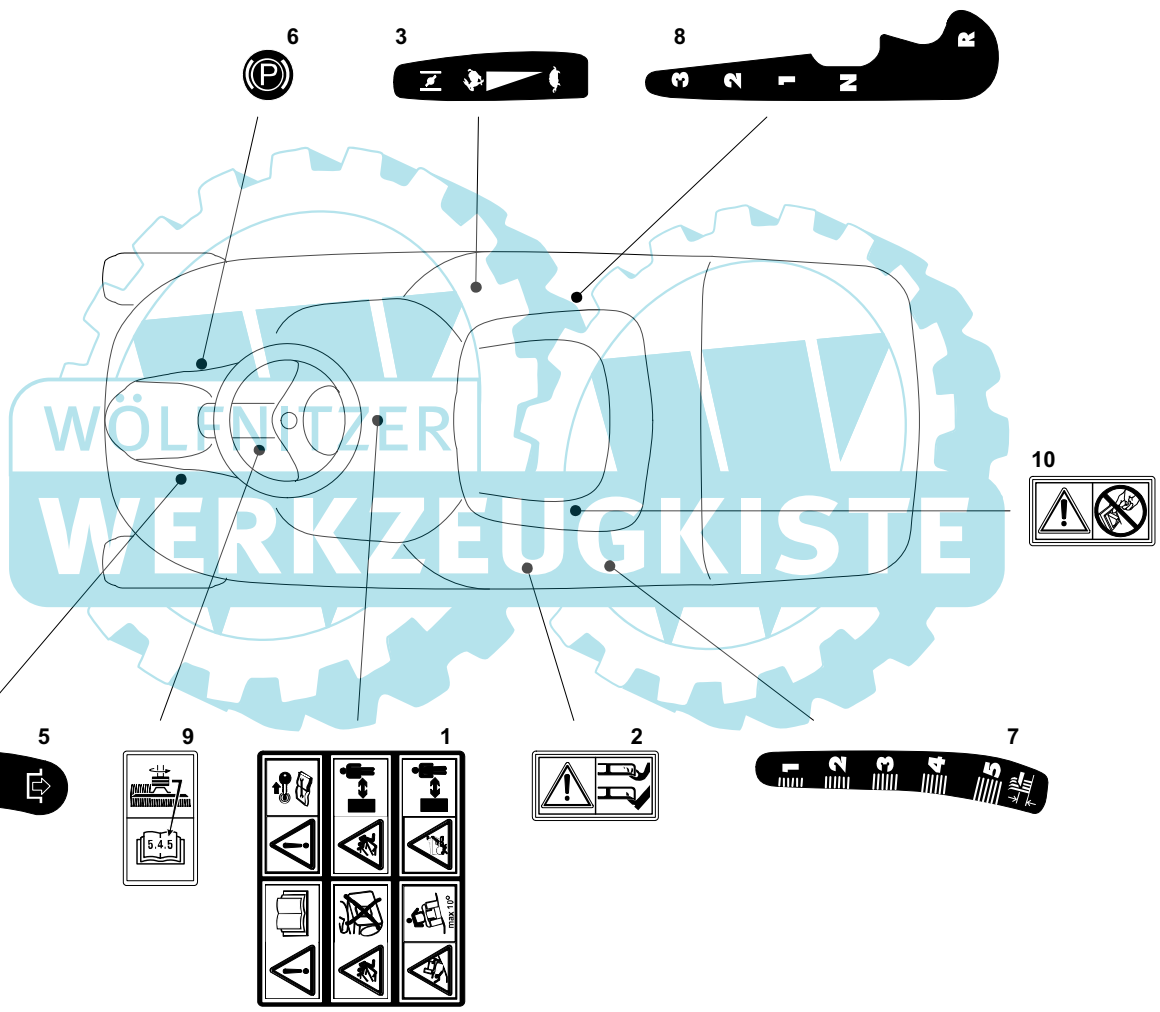

Model: Variolux 63 AME
Table:

Model: Variolux 63 AME
Table:

Pos.	Article nr	Q.ty	Description	Bezeichnung
1	114357428/1	1	Label	Klebzettel
2	114356699/1	1	Label	Klebzettel
3	14358415/0	1	Label (EI63)	Klebzettel (EI63)
5	14358418/0	1	Label	Klebzettel
6	14358460/0	1	Label	Klebzettel
7	14358417/0	1	Label	Klebzettel
8	14358416/0	1	Label	Klebzettel
9	114358654/1	1	Label	Klebzettel
10	14360118/0	1	Label	Klebzettel