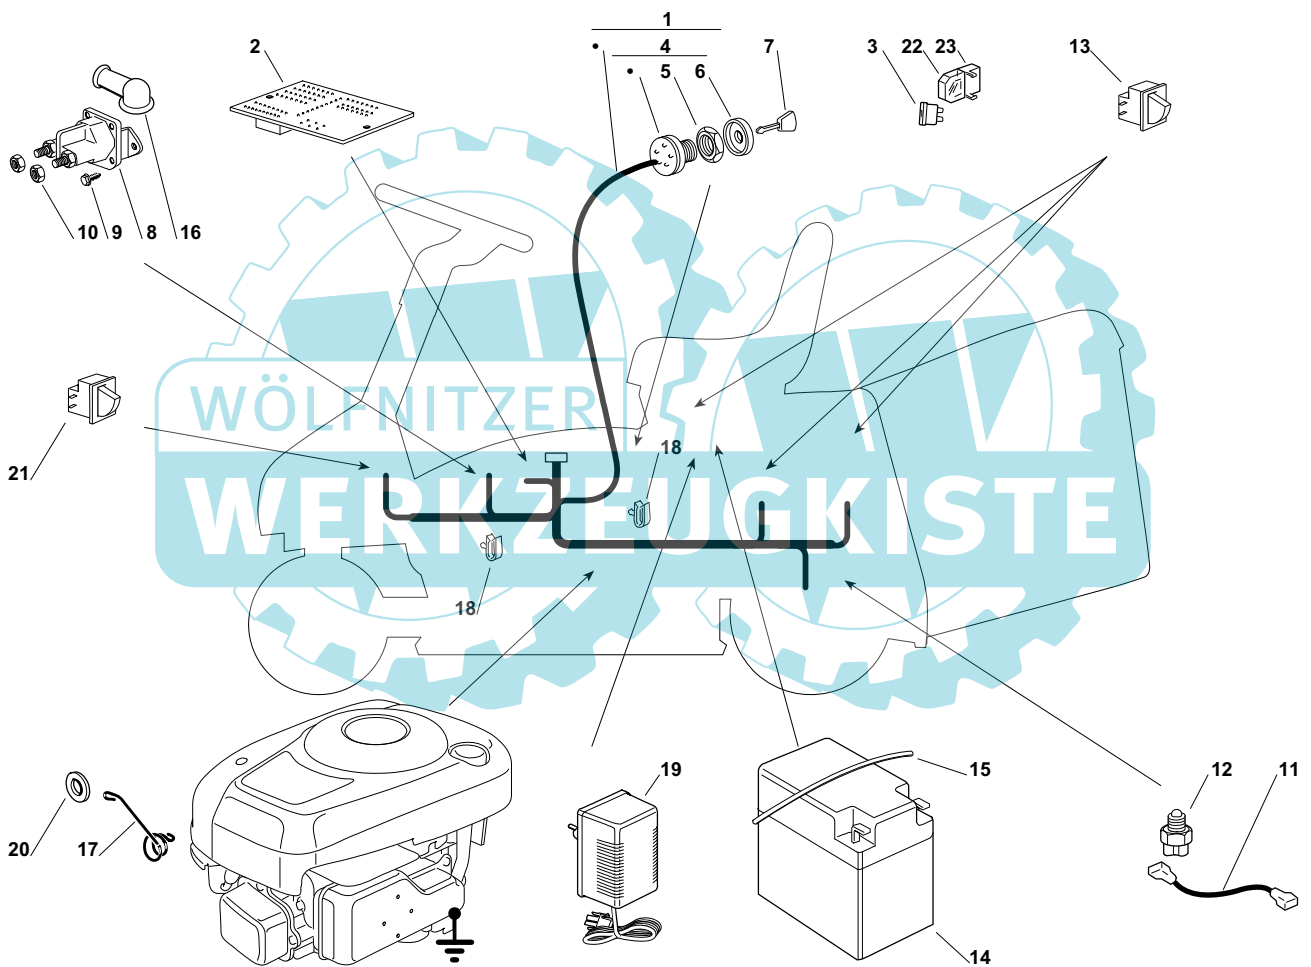

Model: Variolux 63 AME
Table:

Model: Variolux 63 AME
Table:

Pos.	Article nr	Q.ty	Description	Bezeichnung
1	84040123/1	1	Cables (B&S)	Kabelsatz (B&S)
2	27722354/0	1	Electronic Card	Elektronische Karte
3	33340040/0	1	Fuse 10 A	Sicherung 10 A
4	18450065/1	1	Starting Switch	Schalter
5	18400861/0	1	Ringnut	Nutmutter
6	18565351/0	1	Ringnut Protection	Nutmutter Schutz
7	18210016/1	1	Starting Key	Schlüssel Für Start
8	18736111/0	1	Starter Relay	Anlassrelais
9	12735110/0	2	Screw	Schraube
10	12360352/0	2	Nut	Mutter
11	27065060/0	1	Cable	Kabel
12	19700046/0	1	Gearbox Switch	Antrieb Schalter
13	19410606/0	3	Micro	Mikro
14	18120004/0	1	Battery	Batterie
15	27430572/0	1	Spring	Feder
16	18564861/1	1	Protection	Stecker
17	27430557/0	1	Spring	Feder
18	33320506/0	5	Fairled	Kabelbefestigung
19	82180051/0	1	Battery Charger	Batterieladegerät
19	82180053/0	1	Battery Charger (Uk)	Batterieladegerät (Uk)
20	12523020/0	1	Washer	Scheibe
21	119410612/1	1	Microswitch	Mikroschalter
22	33215000/0	1	Cover	Deckel
23	33500007/0	1	Fuse Carrier	Sicherungshalter