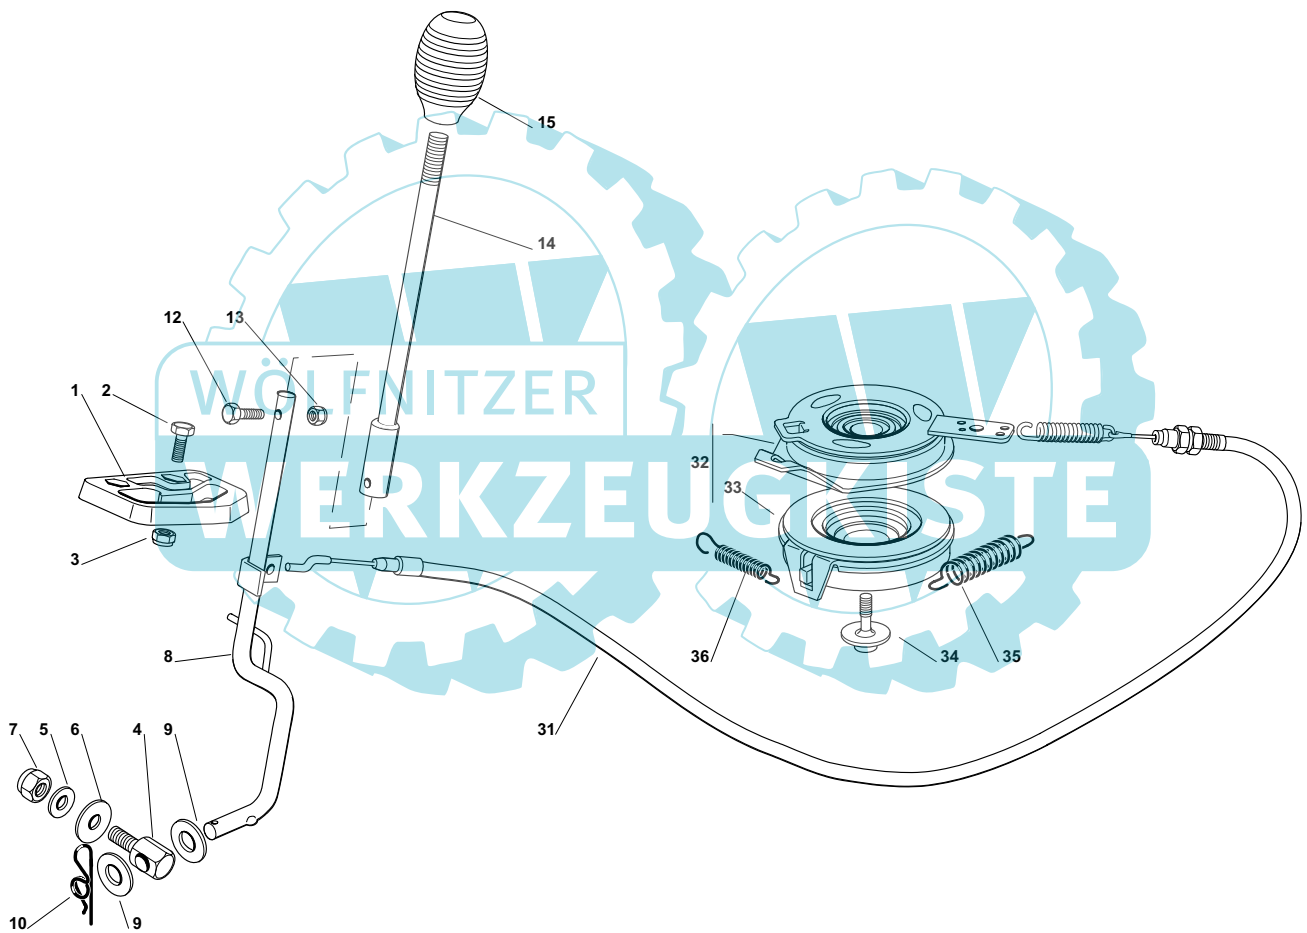

Model: Variolux 63 AME  
Table:

Model: **Variolux 63 AME**  
Table:

Pos.	Article nr	Q.ty	Description	Bezeichnung
1	84001017/0	1	Axle	Achse
2	27546015/1	1	Plate	Platte
3	25547037/1	1	Plate	Platte
4	12729600/0	4	Screw	Schraube
5	27430568/0	1	Spring	Feder
6	84317075/0	1	Gearshift	Hebel
7	25394510/0	1	Knob	Griff
8	12674700/0	1	Screw	Schraube
9	12154510/0	1	Nut	Mutter
10	27430574/0	1	Spring	Feder
11	12729600/0	1	Screw	Schraube
12	84002073/0	1	Rod	Stange
13	25510056/0	1	Pin	Bolzen
14	12295200/0	1	Nut	Mutter
15	12156602/0	1	Nut	Mutter
16	25670008/1	4	Washer	Scheibe
17	12156602/0	1	Nut	Mutter
18	24487997/0	1	Cotter Pin	Splint
19	84001019/0	1	Axle	Achse
20	27546015/1	2	Plate	Platte
21	12731350/0	4	Screw	Schraube
22	25670008/1	2	Washer	Scheibe
23	24487997/0	1	Cotter Pin	Splint
24	25510007/1	1	Pin	Bolzen
25	12156602/0	1	Nut	Mutter
26	12295200/0	1	Nut	Mutter
27	12794970/0	1	Screw	Schraube
28	12521360/0	2	Washer	Scheibe
29	12154250/0	1	Nut	Mutter
30	25670008/1	2	Washer	Scheibe
31	12156602/0	1	Nut	Mutter
32	27034065/0	1	Rod	Stange
33	25510040/1	1	Pin	Bolzen
34	12293200/0	1	Nut	Mutter
35	12155000/0	1	Nut	Mutter
36	25670011/0	3	Washer	Scheibe
37	12155000/0	1	Nut	Mutter
38	24487997/0	1	Cotter Pin	Splint

Model: Variolux 63 AME  
Table:

**Model:** Variolux 63 AME  
**Table:**

Pos.	Article nr	Q.ty	Description	Bezeichnung
1	27487001/0	1	Shoe	Gleitblock
2	12791200/0	2	Screw	Schraube
3	12154510/0	2	Nut	Mutter
4	27510107/0	1	Pin	Bolzen
5	25670011/0	1	Washer	Scheibe
6	22672152/0	1	Washer	Scheibe
7	12155000/0	1	Nut	Mutter
8	84317073/1	1	Lever	Hebel
9	21660100/0	2	Thurst Washer	Scheibe
10	24487998/0	1	Cotter Pin	Splint
12	12789020/0	1	Screw	Schraube
13	12154330/0	1	Nut	Mutter
14	84317079/0	1	Gearshift	Hebel
15	25394510/0	1	Knob	Griff
31	84207104/1	1	Wire	Kabel
32	18399065/1	1	Mechanical Clutch Ass.Y	Mechanische Kupplung
33	18399066/1	1	Clutch, Lower Part	Kupplung, Unterseite
34	12735460/0	1	Screw	Schraube
35	27430579/0	1	Spring	Feder
36	22450110/0	1	Spring	Feder