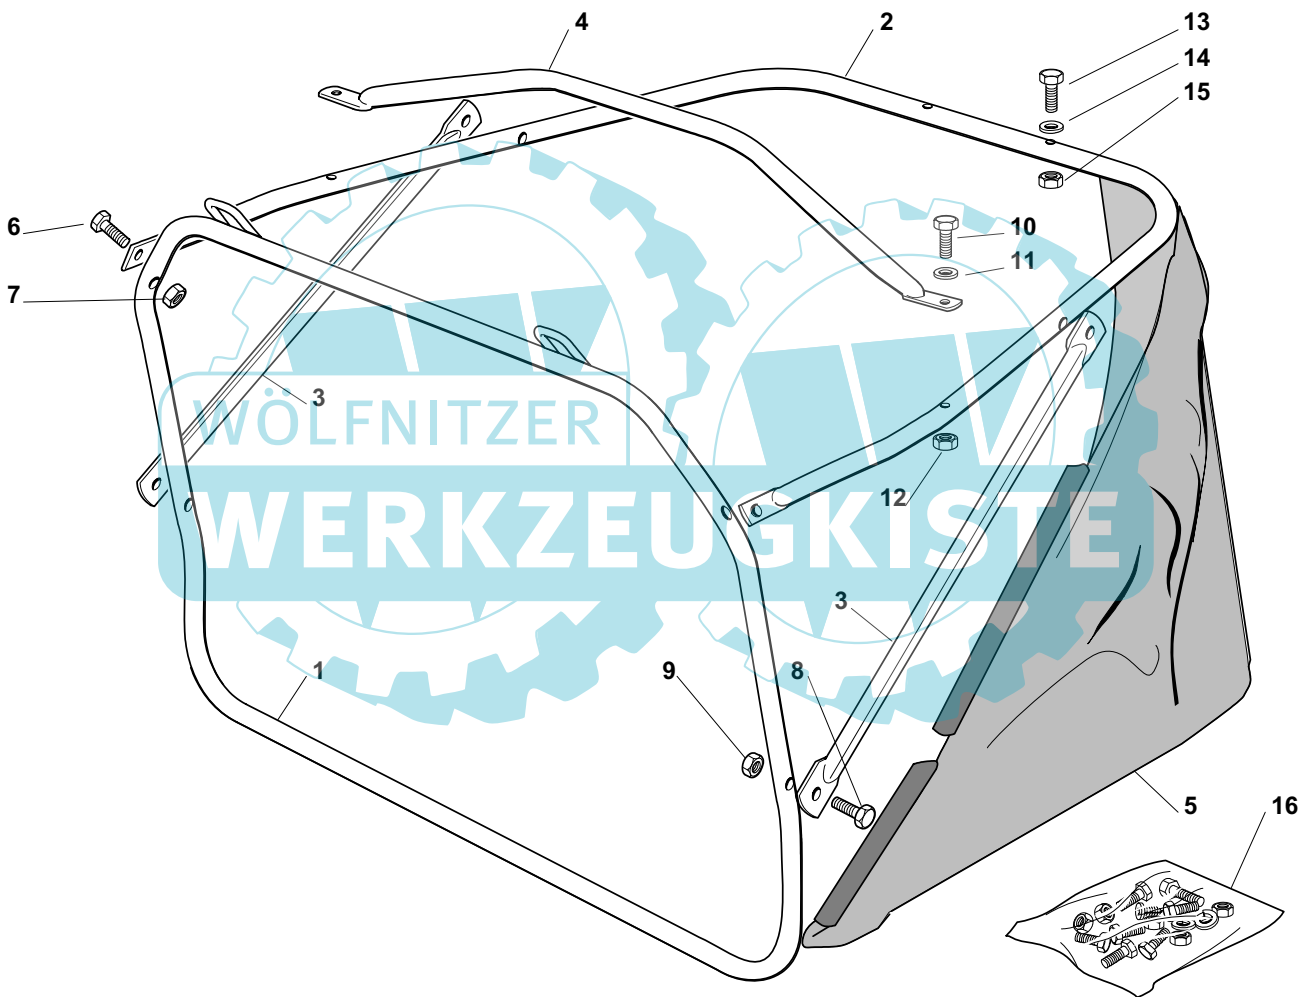

Model: Variolux 63 AME
Table:

Model: Variolux 63 AME
Table:

Pos.	Article nr	Q.ty	Description	Bezeichnung
1	84801121/0	1	Front Frame	Vorderrahmen
2	84801119/0	1	Upper Frame	Obererrahmen
3	27650117/0	2	Stiffening	Verstaerkung
4	84394051/0	1	Handle	Griff
5	184106068/0	1	Grasscatcher	Sack
6	12789020/0	2	Screw	Schraube
7	12154330/0	2	Nut	Mutter
8	12789020/0	4	Screw	Schraube
9	12154330/0	4	Nut	Mutter
10	12789210/0	2	Screw	Schraube
11	12521331/0	2	Washer	Scheibe
12	12154330/0	2	Nut	Mutter
13	12674530/0	2	Screw	Schraube
14	12521331/0	2	Washer	Scheibe
15	12154330/0	2	Nut	Mutter
16	84180186/0	1	Screws Outfit (6÷15)	Schraubenausrüstung (6÷15)