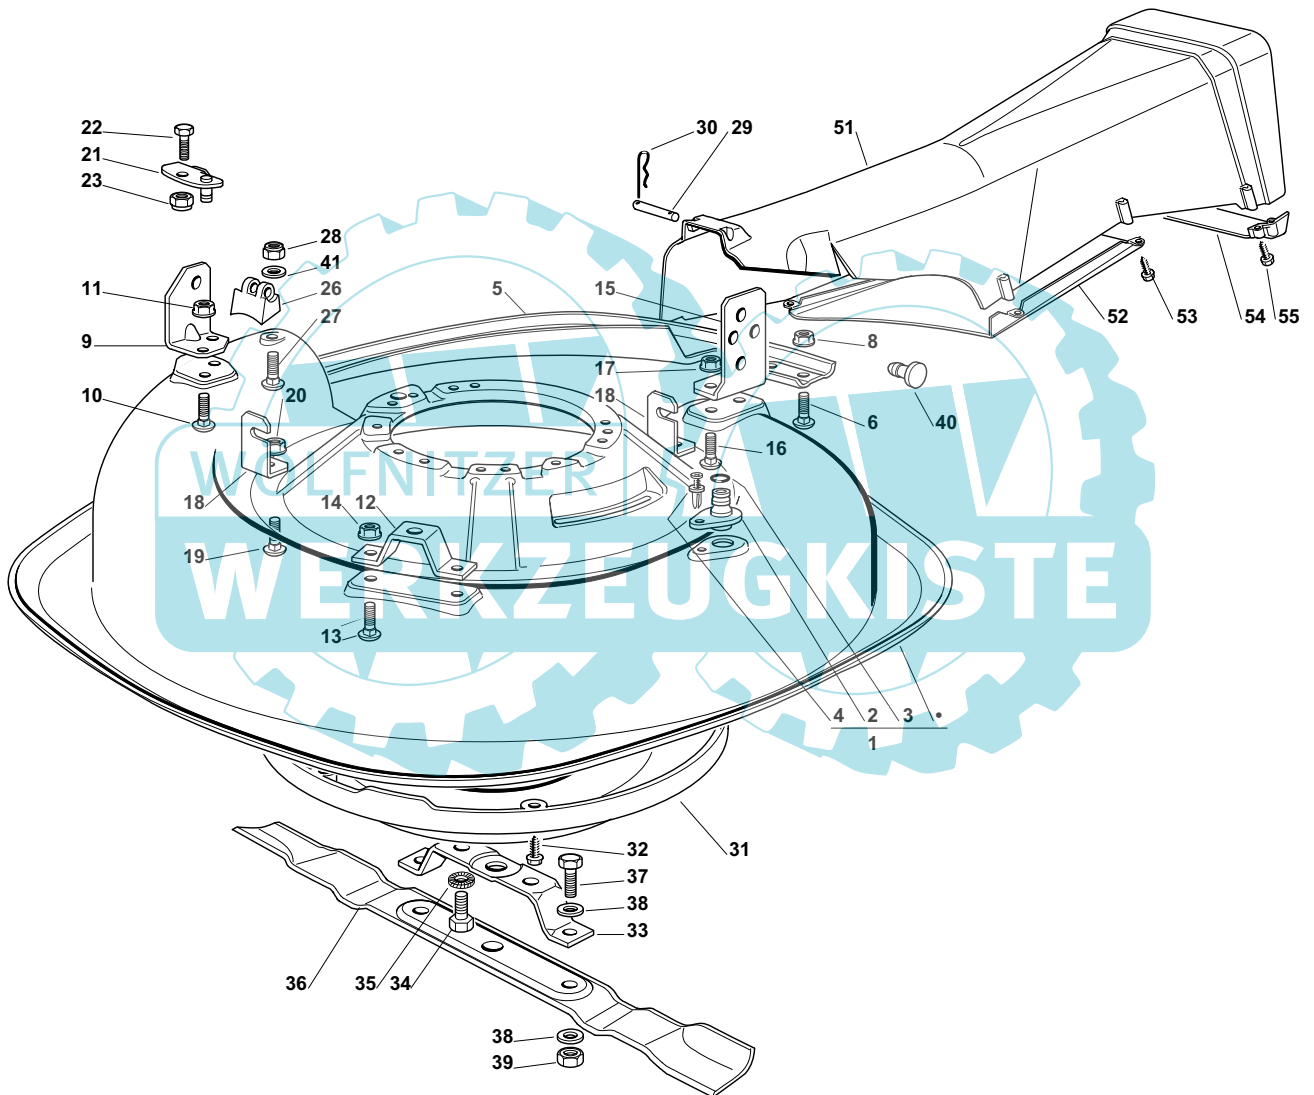

Model: Variolux 63 AME
Table:

Model: **Variolux 63 AME**
Table:

Pos.	Article nr	Q.ty	Description	Bezeichnung
1	384564095/1	1	Cutting Plate, Black	Schneidwerkzeug, Schwarz
2	25033060/0	1	Water Hose Connection	Wasseranschluss
3	19035000/0	1	O Ring	O Ring
4	12500030/0	1	Rivet	Niet
5	84650103/0	1	Stiffening	Verstaerkung
6	12815200/0	4	Screw	Schraube
8	12292102/0	4	Nut	Mutter
9	27772119/0	1	Clamp	Bride
10	12818690/0	2	Screw	Schraube
11	12293201/0	2	Nut	Mutter
12	27772133/0	1	Clamp	Bride
13	12818690/0	2	Screw	Schraube
14	12293201/0	2	Nut	Mutter
15	327772127/2	1	Clamp	Bride
16	12818690/0	2	Screw	Schraube
17	12293201/0	2	Nut	Mutter
18	27753071/0	2	Angle Bracket	Winkel
19	12818690/0	2	Screw	Schraube
20	12293201/0	2	Nut	Mutter
21	84545063/0	1	Plate	Platte
22	12792611/0	1	Screw	Schraube
23	12155000/0	1	Nut	Mutter
26	27230200/2	1	Hook	Haken
27	12815210/0	1	Screw	Schraube
28	12154510/0	1	Nut	Mutter
29	27510097/1	1	Pin	Bolzen
30	24487997/0	2	Cotter Pin	Splint
31	27600122/0	1	Guard	Schutz
32	12728530/0	5	Screw	Schraube
33	27787045/1	1	Bracket	Halter
34	12794110/0	2	Screw	Schraube
35	12540070/0	2	Washer	Scheibe
36	84109504/0	1	Blade	Messer
37	12793102/0	2	Screw	Schraube
38	12523060/0	4	Washer	Scheibe
39	12155010/0	2	Nut	Mutter
40	27275000/0	1	Grommet	Gummi
41	12521330/0	1	Washer	Scheibe
51	27107502/0	1	Conveyor	Blechsatz
52	327140056/0	1	Deflector	Abweiser
53	12735402/0	5	Screw	Schraube
54	27650120/0	1	Stiffening	Verstaerkung
55	12735410/0	2	Screw	Schraube