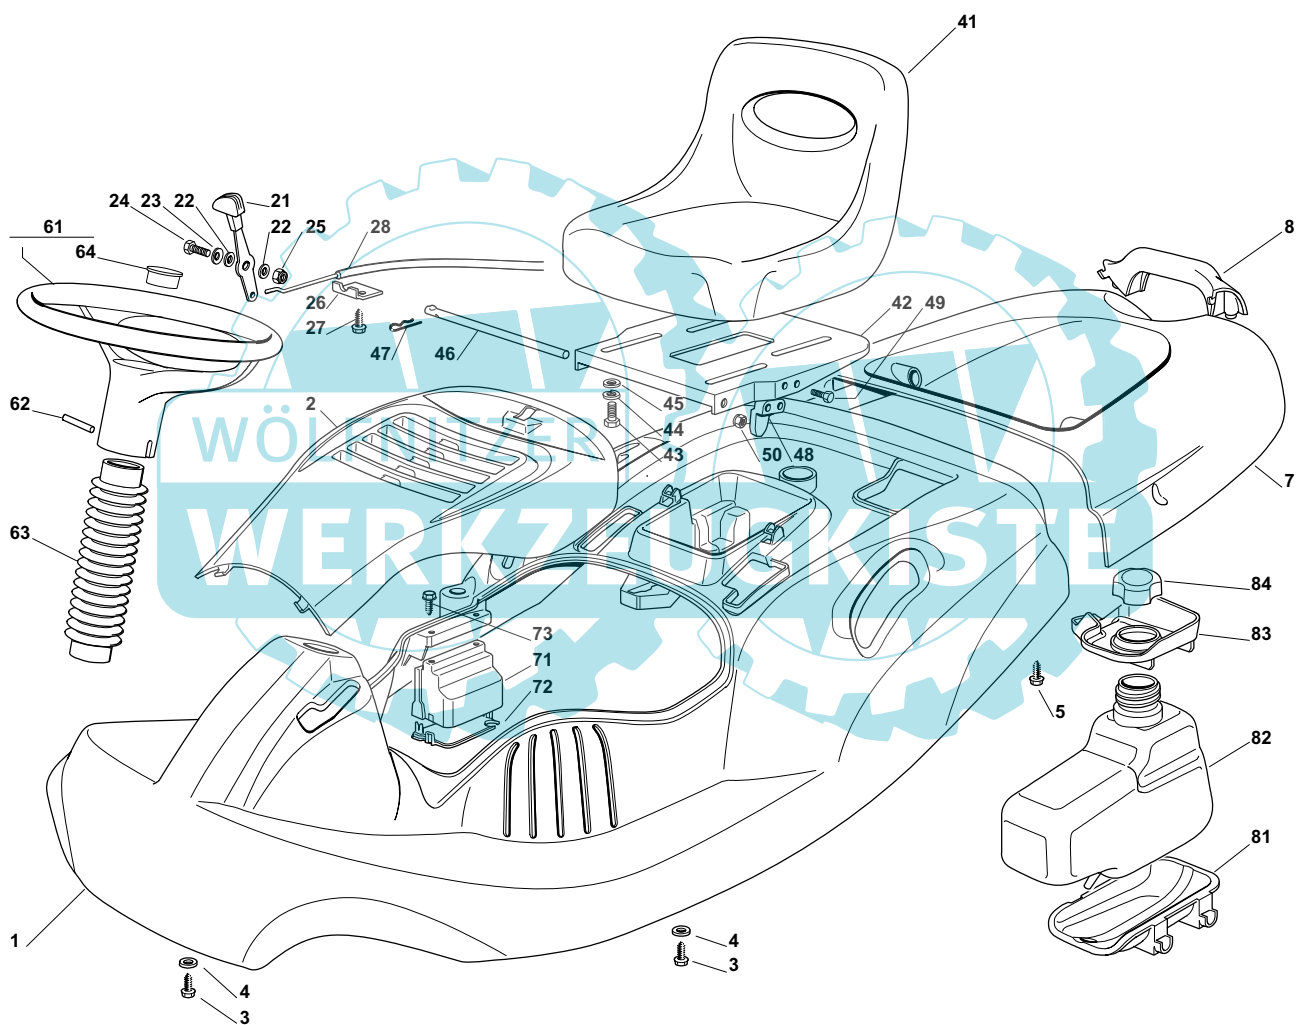

Model: Variolux 63 AME
Table:

Model: **Variolux 63 AME**
Table:

Pos.	Article nr	Q.ty	Description	Bezeichnung
1	27110355/1	1	Wheels Cover Red	Radenkappe Rot
2	27110356/1	1	Engine Cover Red	Motorkappe Rot
3	12735410/0	1	Screw	Schraube
4	12523040/0	1	Washer	Scheibe
5	12735402/0	1	Screw	Schraube
7	27110357/1	1	Grass-Catcher Cover,Red	Sackkappe
8	27394000/0	1	Handle	Griff
21	81007280/2	1	Accelerator Lever	Gashebel
22	12523040/0	1	Washer	Scheibe
23	12530060/0	1	Washer	Scheibe
24	12791500/0	1	Screw	Schraube
25	12154510/0	1	Nut	Mutter
26	22981467/0	1	Plate	Platte
27	12735105/0	1	Screw	Schraube
28	84000252/0	1	Throttle Cable (B&S)	Beschleuniger Kabel (B&S)
41	25722453/1	1	Seat	Sitz
42	27546039/1	1	Support	Halter
43	12793101/0	1	Screw	Schraube
44	12583500/0	1	Grower	Federring
45	12523060/0	1	Washer	Scheibe
46	27864052/0	1	Pin	Bolzen
47	24487997/0	1	Cotter Pin	Spilint
48	27063021/1	1	Cam	Nocken
49	12789100/0	1	Screw	Schraube
50	12154330/0	1	Nut	Mutter
61	27961230/0	1	Steering Wheel	Lenkrad
62	12620305/0	1	Pin	Stift
63	27600114/1	1	Guard	Schutz
64	25120230/0	1	Cap	Stopfen
71	27600119/0	1	Guard	Schutz
72	27600118/0	1	Guard	Schutz
73	12727810/0	1	Screw	Schraube
81	27787057/0	1	Support	Halter
82	27733002/1	1	Tank	Tank
83	27600113/0	1	Guard	Schutz
84	27790000/1	1	Cap	Tankverschluss
91	27790010/1	1	Cap	Verschluss
92	12735598/0	1	Screw	Schraube
93	12437503/0	1	Nut	Mutter
94	14358731/0	1	Label	Klebzettel
95	12622651/0	1	Pin	Stift