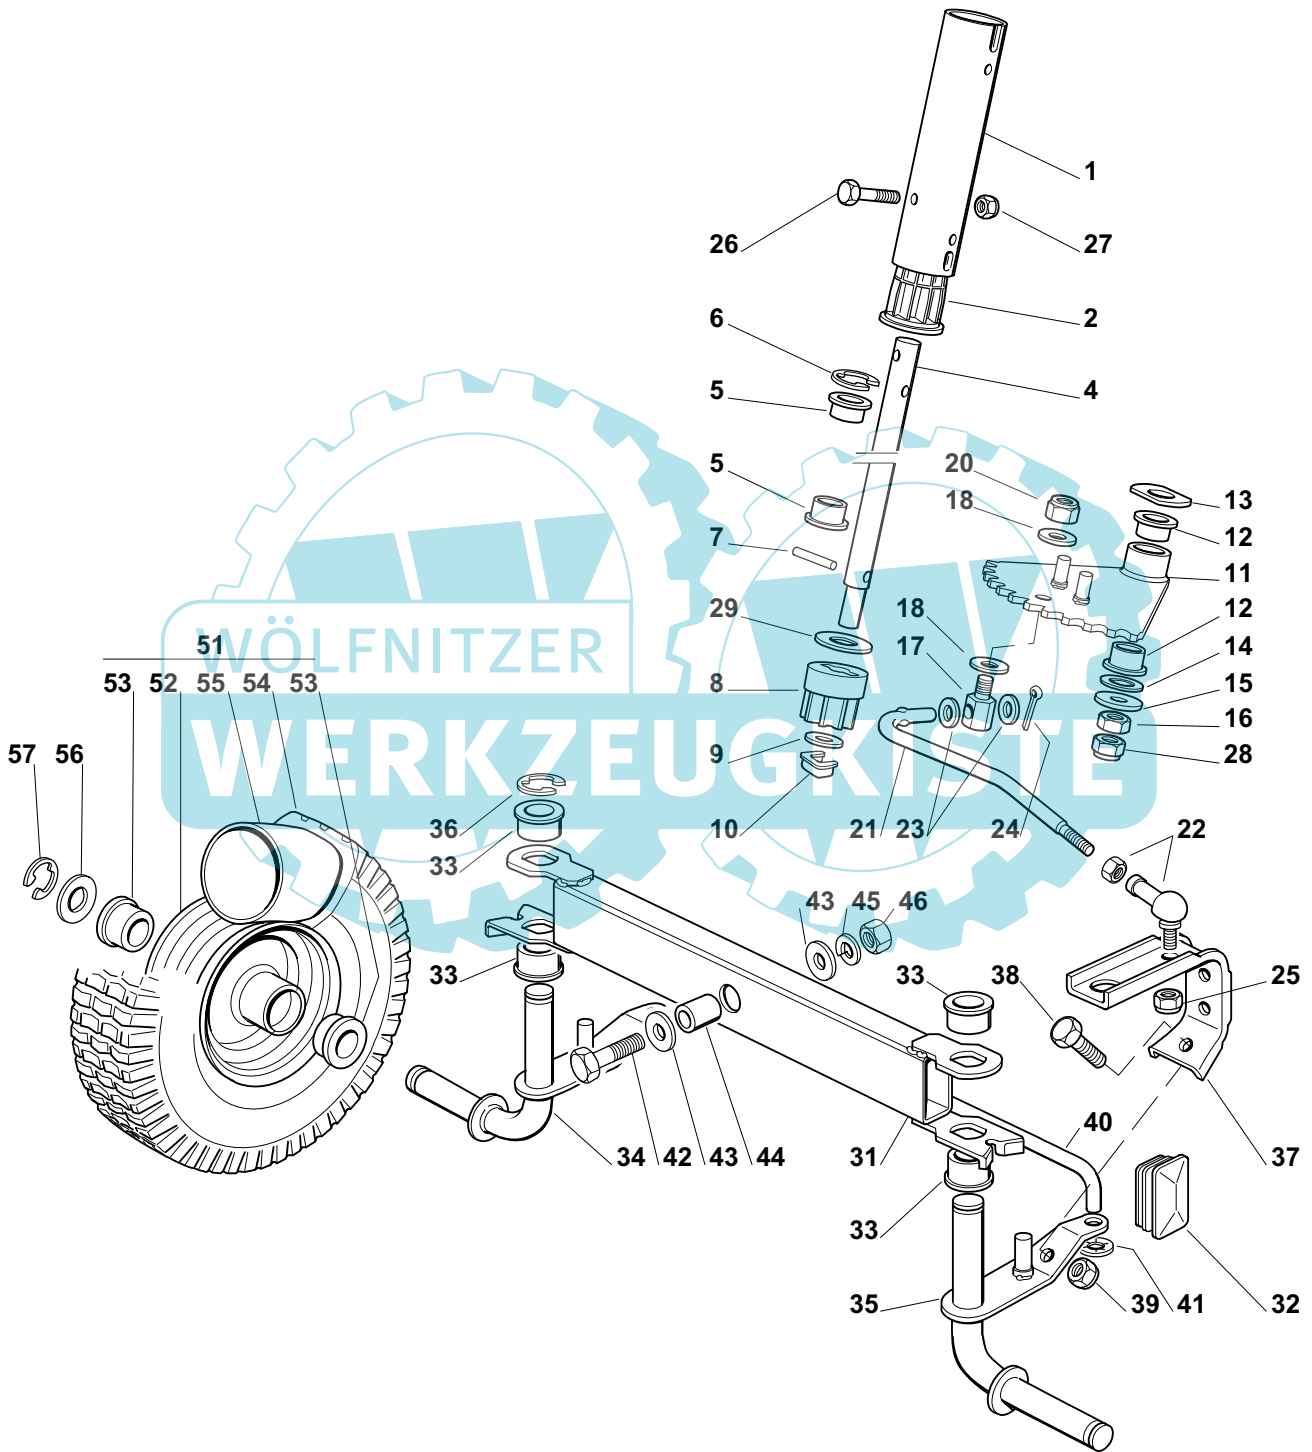

Model: Variolux 63 AME
Table:

Model: Variolux 63 AME
Table:

Pos.	Article nr	Q.ty	Description	Bezeichnung
1	27340305/1	1	Colum Extension	Verlängerungsstück
2	27047005/1	1	Bush	Buchse
4	27520052/0	1	Steering Column	Lenkungsäule
5	27047004/0	2	Bush	Büchse
6	12001010/0	1	Snap Ring	Sprengring
7	12622650/0	1	Pin	Stift
8	27570050/0	1	Pinion	Ritzel
9	12521370/0	1	Washer	Scheibe
10	12436030/0	1	Plate	Plattechen
11	84735553/1	1	Ring Gear	Zahnkranz
12	27047004/0	2	Bush	Büchse
13	27670054/0	1	Washer	Scheibe
14	22672152/0	1	Washer	Scheibe
15	12523070/0	1	Washer	Scheibe
16	12293200/0	1	Nut	Mutter
17	25510056/0	1	Pin	Bolzen
18	25670008/1	2	Washer	Scheibe
20	12156602/0	1	Nut	Mutter
21	27034066/2	1	Rod	Stange
22	22746601/0	1	Joint	Gelenk
23	25670008/1	2	Washer	Scheibe
24	12141418/0	1	Cotter Pin	Splint
25	12155000/0	1	Nut	Mutter
26	12689515/0	2	Screw	Schraube
27	12154510/0	2	Nut	Mutter
28	12155000/0	1	Nut	Mutter
29	27670054/0	1	Washer	Scheibe
31	84034059/0	1	Equalizer	Kipphebel
32	18737852/0	2	Cap	Verschluss
33	27047004/0	4	Bush	Büchse
34	84230405/0	1	Right Stub Axle	Rechter Achsschenkel
35	84230407/0	1	Left Stub Axle	Linker Achsschenkel
36	12000970/0	1	Snap Ring	Sprengring
37	27787041/0	1	Support	Halter
38	12793102/0	1	Screw	Schraube
39	12155000/0	1	Nut	Mutter
40	27840051/0	1	Tie Rod	Spannstange
41	12604899/0	2	Snap Ring	Sprengring
42	12692695/0	1	Screw	Schraube
43	12523100/0	2	Washer	Scheibe
44	25160016/0	1	Spacer	Entfernungsstück
45	12587100/0	1	Grower	Grower
46	12295300/0	1	Nut	Mütter
51	84680056/1	2	Front Wheel	Vorderrad
52	84044002/0	1	Rimm	Vorderrad Felger
53	27045070/0	4	Bush	Buchse
54	27590058/0	1	Shoe	Reifen
55	27590056/0	1	Inner Tube	Reifenschlauch
56	12521390/0	2	Washer	Scheibe
57	12000970/0	2	Snap Ring	Sprengring