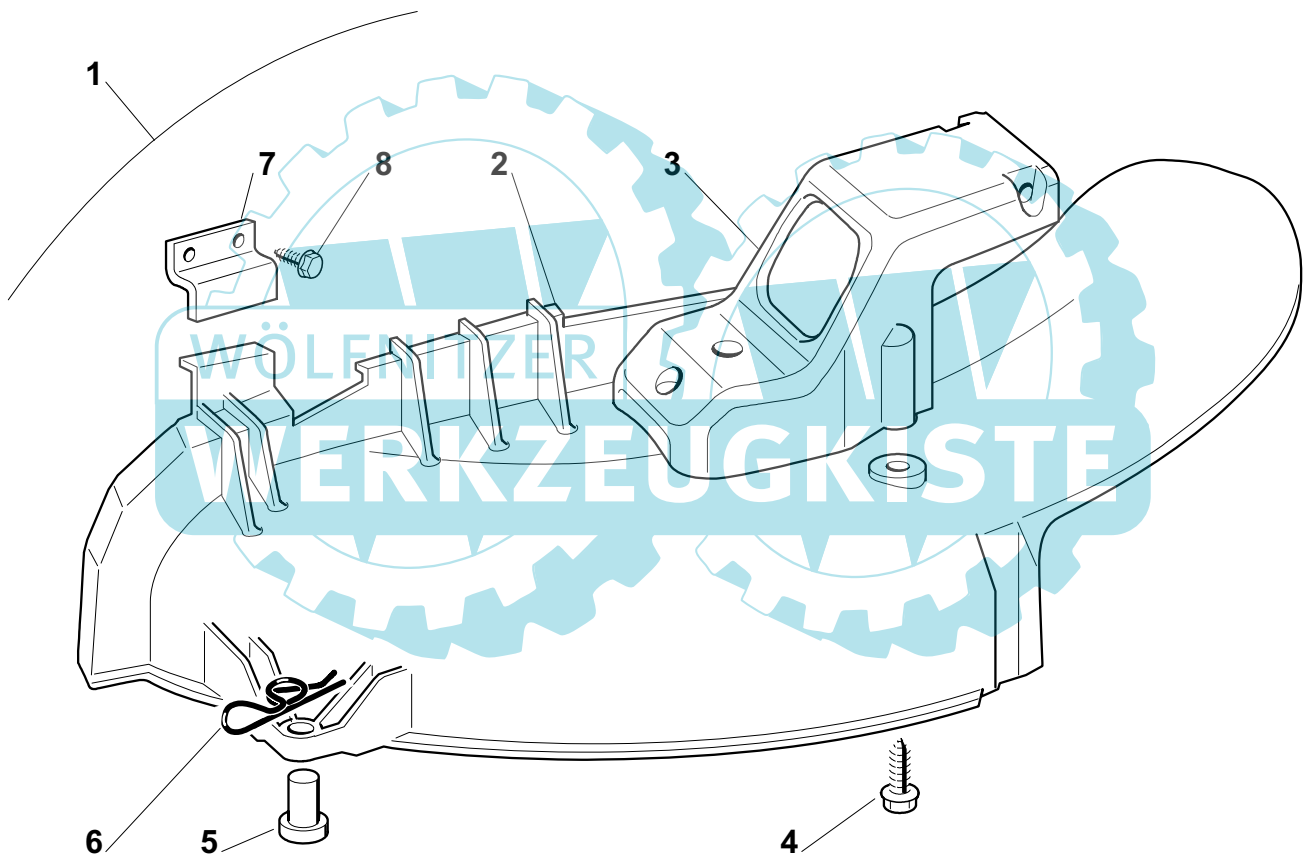

Model: **Variolux 63 AME**  
Table:

**Model:** Variolux 63 AME  
**Table:**

Pos.	Article nr	Q.ty	Description	Bezeichnung
1	99900035/0	1	Mulching Kit	Vorrichtung Für Mulching
2	27140052/0	1	Deflector	Abweiser
3	27230201/0	1	Fulcrum	Drehpunkt
4	12735410/0	3	Screw	Schraube
5	25510022/0	1	Pin	Bolzen
6	24487998/0	1	Cotter Pin	Splint
7	27772139/0	1	Clamp	Bride
8	12735110/0	2	Screw	Schraube